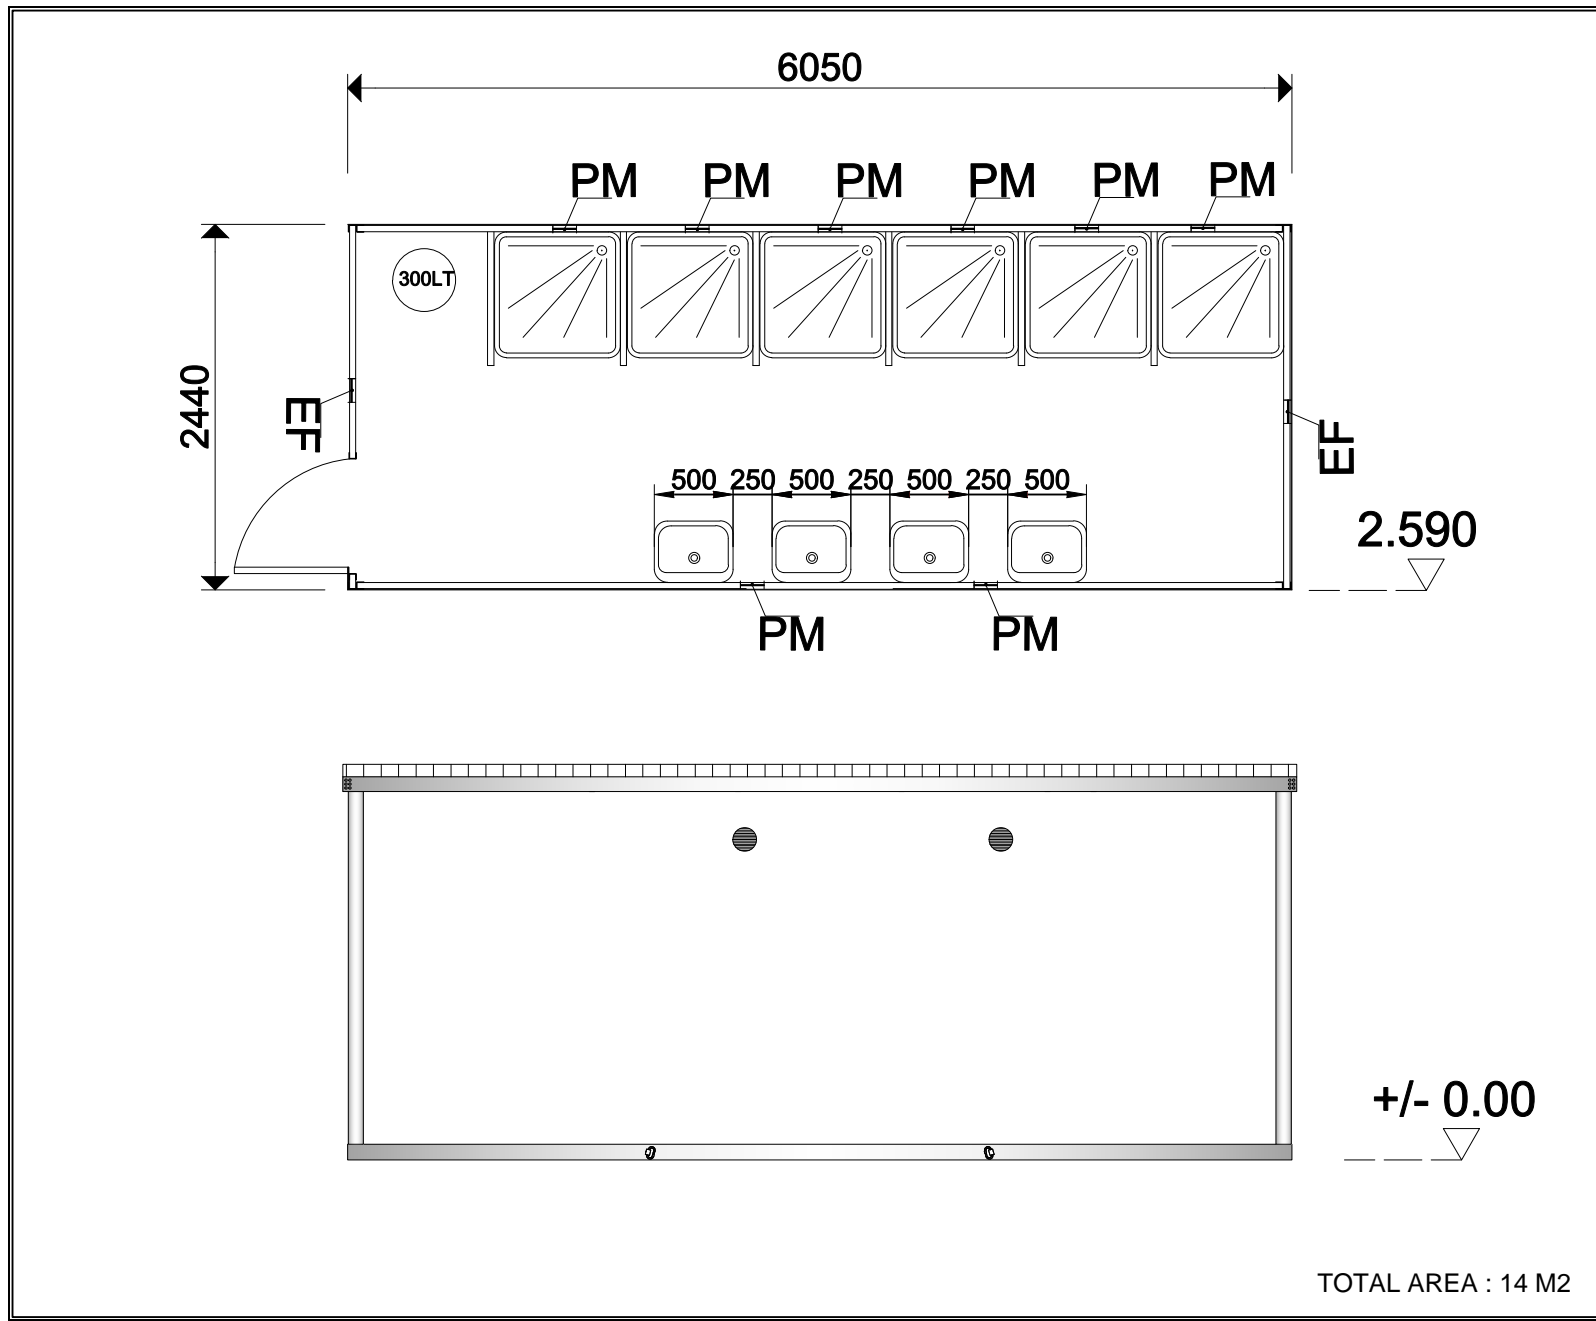

20 Fuß Sanitär-Container mit 6 Duschen/4 Waschbecken/1 Warmwasserspeicher - Artikel: 1K

CLIENT NAME:	
PROJECT NAME:	
BUILDING NAME: WC CONTAINER	
DRAWING NAME: OPTION-1K	
DRAWN BY:	CHECKED BY:
DATE:	REVISION:
SCALE: NOT TO SCALE	STATUS: READY FOR CONSTRUCTION
	
s.Kosel 6000 Ohrid Macedonia Tel.:00389/46/230-035	